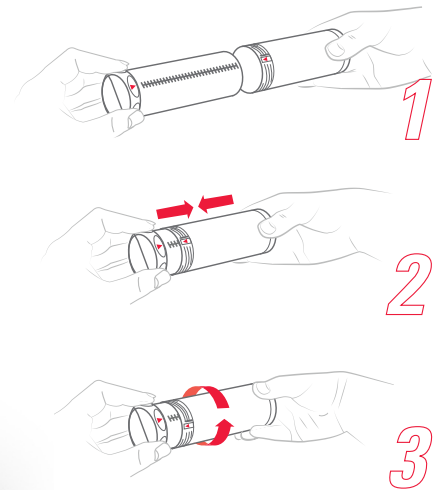

Ajuste a la longitud, girar - ¡fijo!

Más seguridad. Más eficiencia. La nueva generación de Tubos de envasado TwistPack con sencillo cierre mediante Giro.

- máxima flexibilidad gracias a ajuste universal de longitud
- protección óptima del producto
- apertura y cierre fáciles mediante ajuste telescópico
- sistema de bloqueo seguro
- gran superficie para su marcado individual
- la parte inferior del tubo hexagonal impide rodadura
- duradero y reutilizable
- robusto, resistente al aceite y humedad

Artículo	Ø mm	Longitud util mm	UPC
TX 10 050	10	050 - 070	tba
TX 10 080	10	080 - 120	tba
TX 10 120	10	120 - 200	tba
TX 13 050	13	050 - 070	tba
TX 13 080	13	080 - 120	1300
TX 13 120	13	120 - 200	tba
TX 13 200	13	200 - 350	tba
TX 16 080	16	080 - 120	tba
TX 16 120	16	120 - 200	tba
TX 16 200 ²⁾	16	200 - 350	tba
TX 16 350 ²⁾	16	350 - 620	tba
TX 20 050	20	050 - 070	tba
TX 20 080	20	080 - 120	tba
TX 20 120	20	120 - 200	tba
TX 20 200	20	200 - 350	tba
TX 22 050 ²⁾	22	050 - 060	tba
TX 22 080 ²⁾	22	080 - 120	tba