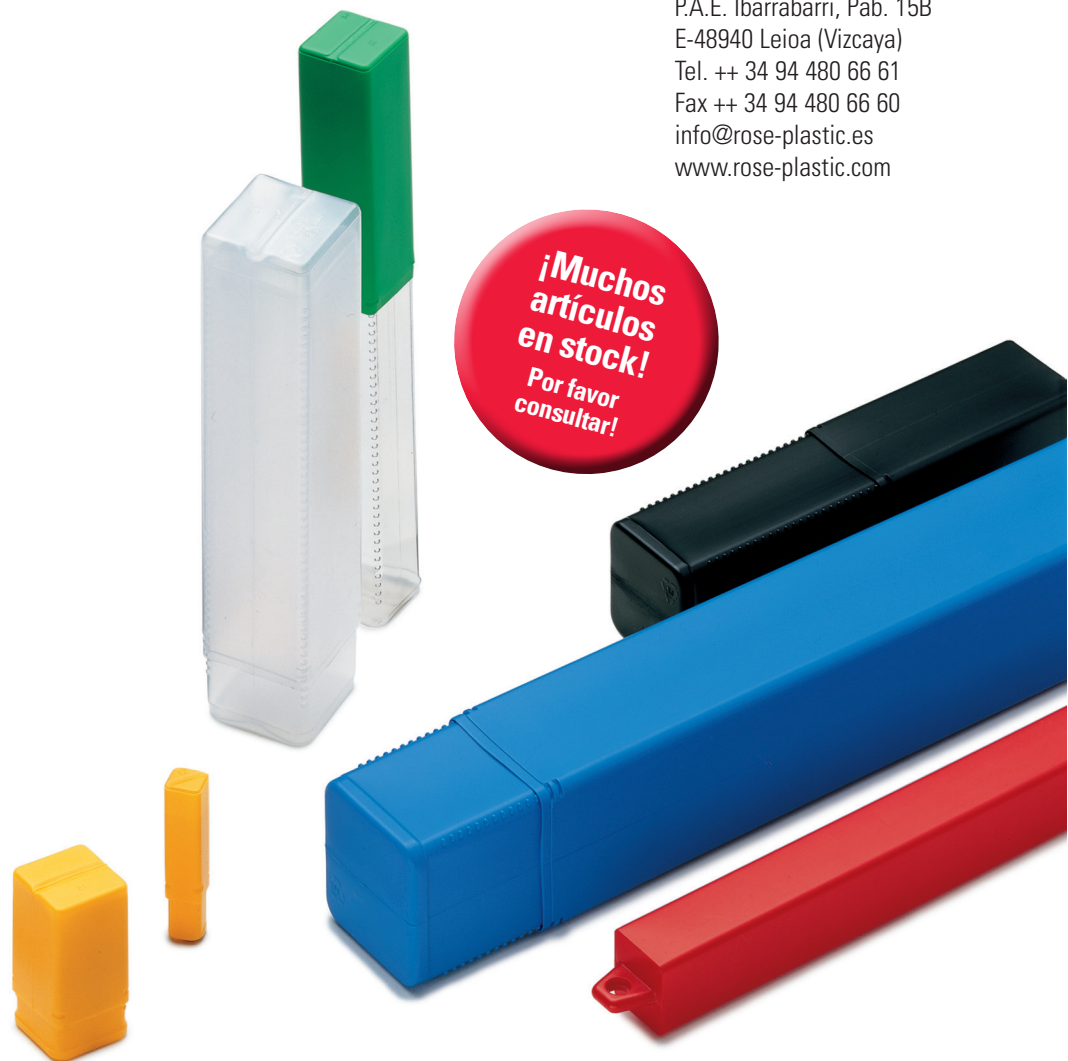

Envases cuadrados de longitud ajustable para multiples aplicaciones

- rigido, duradero, resistente a la humedad y al aceite
- ajustable a infinitas combinaciones de longitudes
- rapido y eficaz modo de envasado y manipulación
- excelente para almacenamiento y apilamiento
- reutilizable
- disponible con colgador

Disponibilidad

- transparente o amplia gama de colores
- con colgador - por favor consultar

Envasado

- partes interiores y exteriores se envasan por separado en cajas individuales

Material

- Polipropileno (PP)
- Polietileno (PE)
- Cloruro de polivinilo (PVC)

rose plastic Iberia, S.L.
P.A.E. Ibarraerri, Pab. 15B
E-48940 Leioa (Vizcaya)
Tel. ++ 34 94 480 66 61
Fax ++ 34 94 480 66 60
info@rose-plastic.es
www.rose-plastic.com

¡Muchos artículos en stock!
Por favor consultar!

Referencia	Ø	Longitud	UPC
QP 8 050	8	050 - 080	2700
QP 8 080	8	080 - 120	1700
QP 8 120	8	120 - 200	2000
QP 8 200	8	200 - 350	2000
QP 10 050	10	050 - 080	2100
QP 10 080	10	080 - 120	2600
QP 10 120	10	120 - 200	1400
QP 10 200	10	200 - 350	1550
QP 10 250	10	250 - 460	1200
QP 12 050	12	050 - 080	3000
QP 12 070	12	070 - 110	2000
QP 12 080	12	080 - 120	1800
QP 12 120	12	120 - 200	1000
QP 12 200	12	200 - 350	1000
QP 12 250	12	250 - 460	850
QP 14 050	14	050 - 080	2300
QP 14 065	14	065 - 100	2000
QP 14 060	14	060 - 085	2000
QP 14 080	14	080 - 120	1300
QP 14 120	14	120 - 200	800
QP 14 200	14	200 - 350	800
QP 14 300	14	300 - 535	500
QP 16 050	16	050 - 080	2000

Referencia	Ø	Longitud	UPC
QP 16 080	16	080 - 120	1100
QP 16 120	16	120 - 200	1400
QP 16 200	16	200 - 350	1400
QP 18 050	18	050 - 080	1500
QP 18 080	18	080 - 120	1800
QP 18 120	18	120 - 200	1100
QP 18 200	18	200 - 350	1100
QP 20 050	20	050 - 080	1200
QP 20 080	20	080 - 120	1600
QP 20 120	20	120 - 200	900
QP 20 200	20	200 - 350	900
QP 20 350	20	350 - 620	500
QP 22 050	22	050 - 080	1200
QP 22 075	22	075 - 105	1500
QP 22 080	22	080 - 120	1300
QP 22 120	22	120 - 200	850
QP 22 200	22	200 - 350	840
QP 24 050	24	050 - 080	850
QP 24 080	24	080 - 120	1000
QP 24 120	24	120 - 200	650
QP 24 200	24	200 - 350	600
QP 26 050	26	050 - 060	1400
QP 26 060	26	060 - 080	1400

Referencia	Ø	Longitud	UPC
QP 26 080	26	080 - 120	1000
QP 26 100	26	100 - 160	800
QP 26 120	26	120 - 200	600
QP 26 200	26	200 - 350	600
QP 26 350	26	350 - 620	340
QP 32 050	32	050 - 070	1400
QP 32 060	32	060 - 080	1000
QP 32 080	32	080 - 120	700
QP 32 120	32	120 - 200	450
QP 32 200	32	200 - 350	420
QP 32 350	32	350 - 620	208
QP 34 100	34	100 - 160	450
QP 35 050	35	050 - 070	1000
QP 35 060	35	060 - 080	750
QP 35 080	35	080 - 120	600
QP 35 120	35	120 - 200	350
QP 35 200	35	200 - 350	320
QP 35 300	35	300 - 540	210
QP 35 350	35	350 - 620	168
QP 45 060	45	060 - 080	450
QP 45 080	45	080 - 120	300
QP 45 120	45	120 - 200	335
QP 45 200	45	200 - 350	180

Referencia	Ø	Longitud	UPC
QP 45 350	45	350 - 620	99
QP 45 700	45	700 - 1300	99
QP 55 060	55	060 - 080	300
QP 55 080	55	080 - 120	288
QP 55 120	55	120 - 200	200
QP 55 200	55	200 - 350	120
QP 55 350	55	350 - 620	72
QP 65 080	65	080 - 120	210
QP 65 120	65	120 - 200	155
QP 65 200	65	200 - 350	92
QP 65 300	65	300 - 520	65
QP 65 350	65	350 - 620	56
QP 78 080	78	080 - 120	160
QP 78 120	78	120 - 200	105
QP 78 220	78	220 - 350	56
QP 93 080	93	080 - 120	90
QP 93 120	93	120 - 200	75
QP 93 200	93	200 - 350	48
QP 93 280	93	280 - 450	30

Todas las medidas en mm.