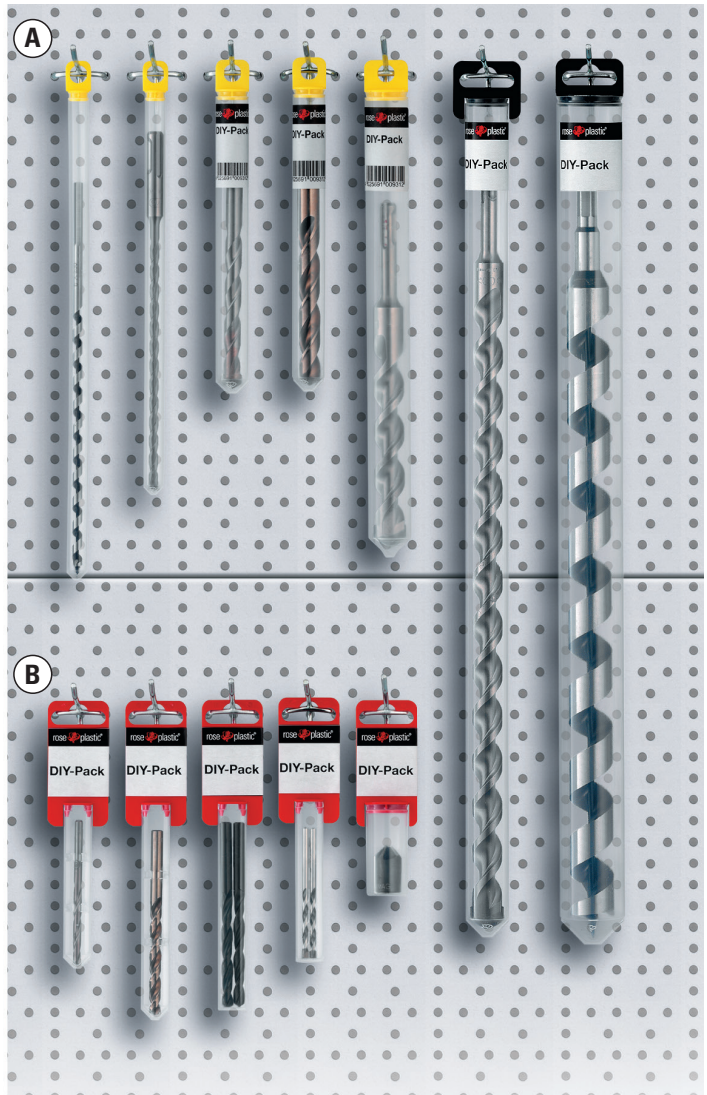

## DIY-Pack para brocas

- tubos con cierre de tapón con colgador.
- Sistema inteligente en el diseño de los colgadores de los tapones
- una etiqueta cubre todo el rango
- permite un envasado automático
- parte inferior del tubo reforzado
- diseñado para cinces, sierras, electrodos de soldadura, etc

### DIY-Clip colgador redondo

Ref.	para tubos	UPC
DYT 15 x 18-10/1	Ø 10	12000
DYT 20 x 18-16/1	Ø 16	5000
DYT 26 x 18-22/1	Ø 22	3000
DYT 39 x 17-35/1	Ø 35	1500

### DIY-Clip Euro-colgador corto

Ref.	para tubos	UPC
DYT 40 x 34-10/1	Ø 10	4000
DYT 40 x 34-16/1	Ø 16	4000
DYT 40 x 34-22/1	Ø 22	3000
DYT 40 x 34-35/1	Ø 35	2000

### DIY-Clip Eurocolgador largo

Ref.	para tubos	UPC
DYT 36 x 74-10/1	Ø 10	1500
DYT 36 x 74-16/1	Ø 16	2000
DYT 36 x 74-22/1	Ø 22	1500
DYT 36 x 61-35/1	Ø 35	1000
DYE 36 x 74-7x15/1	7 x 15	3000

DIY-Clip Eurocolgador largo